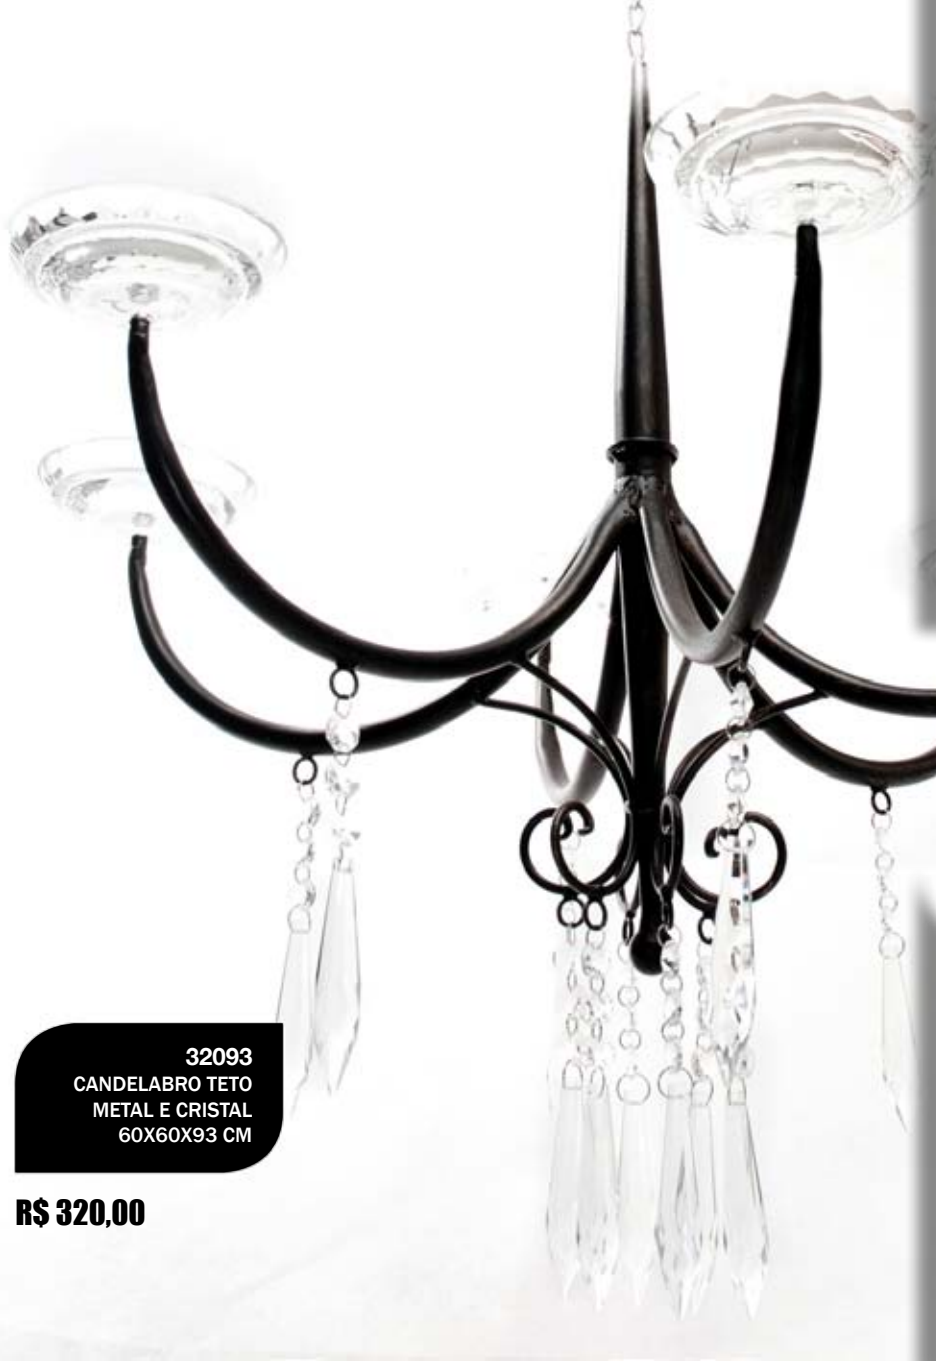

+ IPI 15%

RETRÔ

zip home

89656

JG. BANDEJAS COROAS 3  
PÇS. - MDF 44X26X6 CM  
48X29X6 CM 53X34X7 CM

R\$ 154,00

+ IPI 15%

32093  
CANDELABRO TETO  
METAL E CRISTAL  
60X60X93 CM