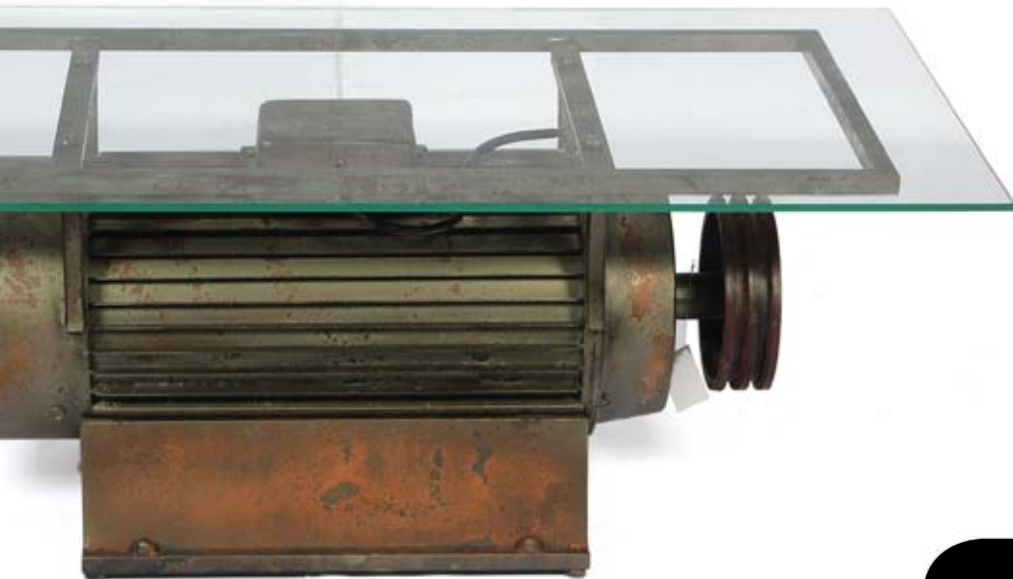

# INDUSTRY

+ IPI 5%

**GS12A055**  
MESA CENTRO NEW YORK  
METAL E VIDRO  
120X60X45 CM

**R\$ 880,00**

**GS12A054**  
MESA BAR NEW YORK  
METAL E VIDRO  
60.5X60.5X109.5 CM

**R\$ 655,00**

INDUSTRY

zip  
home