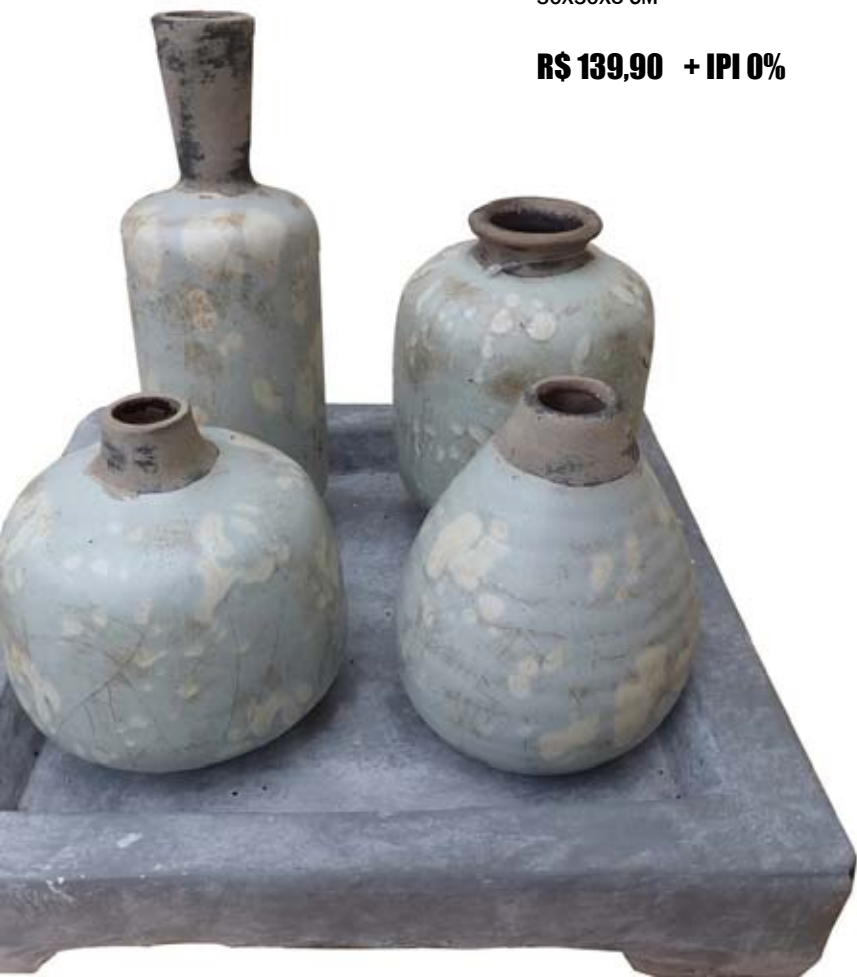

BOHO

zip home